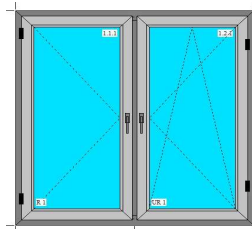

Okna dwuskrzydłowe

- -profil Trocal 76ad, $U_f=1.1-1.2$, biały obustronnie
- -pakiet szybowy 4/16/4
- -w komplecie klamki, kotwy
- za dodatkową opłatą możliwa zmiana pakietów na trzyszybowe, bezpieczne, lustro weneckie, ciepła ramką, kolory profili

	Szerokość [mm]										
	1000	1100	1200	1300	1400	1500	1600	1700	1800	1900	2000
600	650	680	750	780	800	820	850	880	890	910	920
700	680	730	780	800	830	850	890	900	920	950	960
800	730	780	850	860	880	900	915	940	960	980	990
900	780	810	870	880	910	930	960	980	1000	1015	1030
1000	810	840	910	920	940	960	990	1010	1030	1050	1090
1100	840	890	930	950	970	1000	1025	1050	1090	1130	1160
1200	890	920	970	990	1010	1030	1070	1110	1160	1190	1240
1300	920	940	1000	1020	1040	1070	1130	1180	1220	1270	1310
1400	940	960	1040	1050	1080	1140	1190	1250	1290	1340	1390
1500	960	990	1070	1100	1140	1190	1260	1350	1360	1410	1500
1600	990	1020	1120	1160	1220	1270	1340	1410	1440	1500	1580
1700	1020	1050	1170	1200	1280	1330	1400	1460	1510	1570	1660
1800	1050	1080	1200	1230	1330	1400	1450	1530	1580	1640	1740
1900	1080	1110	1230	1300	1380	1450	1530	1600	1650	1710	1810
2000	x	1160	1300	1350	1450	1520	1600	1660	1730	1800	1950
2100	x	1210	1350	1400	1500	1600	1660	1730	1800	1950	2040
2200	x	1250	1400	1450	1550	1650	1730	1800	1950	2040	2150
2300	x	1300	1450	1500	1600	1700	1800	1950	2040	2150	2200
2400	x	1350	1500	1550	1700	1800	1860	2020	2150	2200	2270

* cena brutto zł